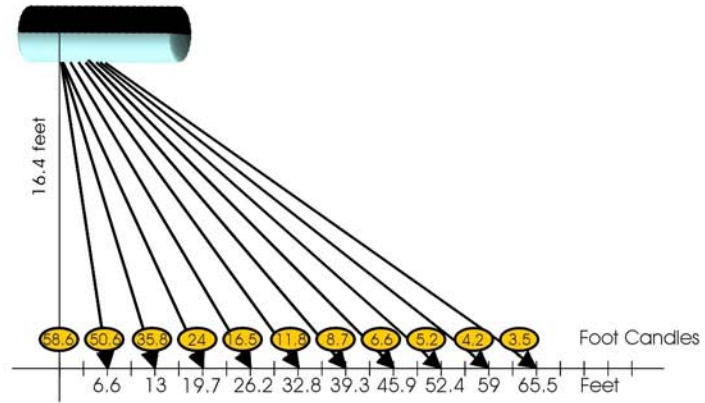

Flux lumineux du Tube 400 Ha

Tube 400 Ha Lighting Chart

Flux lumineux du Tube 800 Ha

Tube 800 Ha Lighting Chart