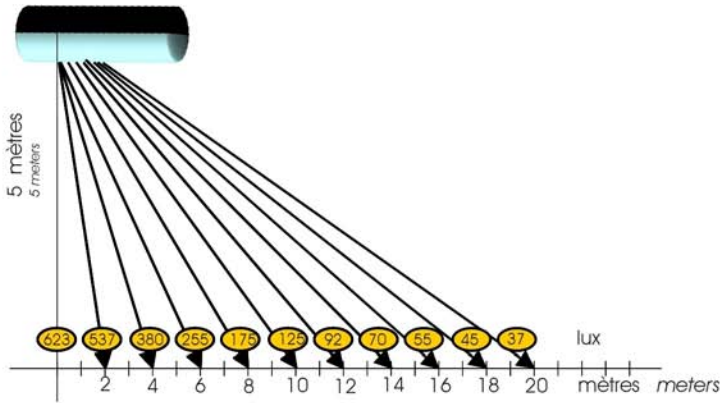

Flux lumineux du Tube 400 Ha

Tube 400 Ha Lighting Chart

Flux lumineux du Tube 800 Ha

Tube 800 Ha Lighting Chart