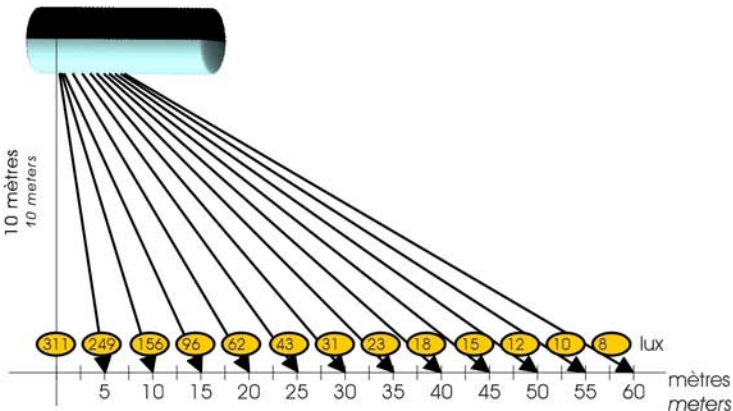

Flux lumineux du Tube 400 Ha

Tube 400 Ha Lighting Chart

Flux lumineux du Tube 800 Ha

Tube 800 Ha Lighting Chart