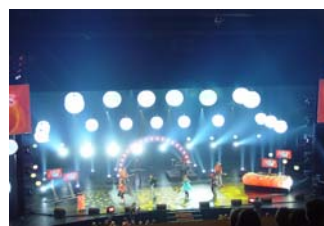

Overview Lighting Balloons Halogeen-Tungsten Verlichting.

Crystal unit

De Crystal is een zichzelf opblazende Lighting Balloon.

Bestaat in de afmetingen 90 – 130 en 160 cm diameter.

Respectievelijk 500 - 1.000 – 2.000 watt lichtsterkte.

Ideaal product In-en Outdoor gebruik, gemonteerd op telescopische statief of hangend aan constructie of Truss.

Aangesloten op een dim-rack kan het licht gedimd worden

Lunix unit

De Lunix is een ballon die met helium gevuld wordt.

Beschikbaar in 200-250 en 300 cm diameter.

4.000 watt halogeen verlichting - dimbaar.

Kan zowel In- als Outdoor ingezet worden .

Kan ook met lucht gevuld aan een constructie of Truss gemonteerd worden .

Logo's - Personalisering